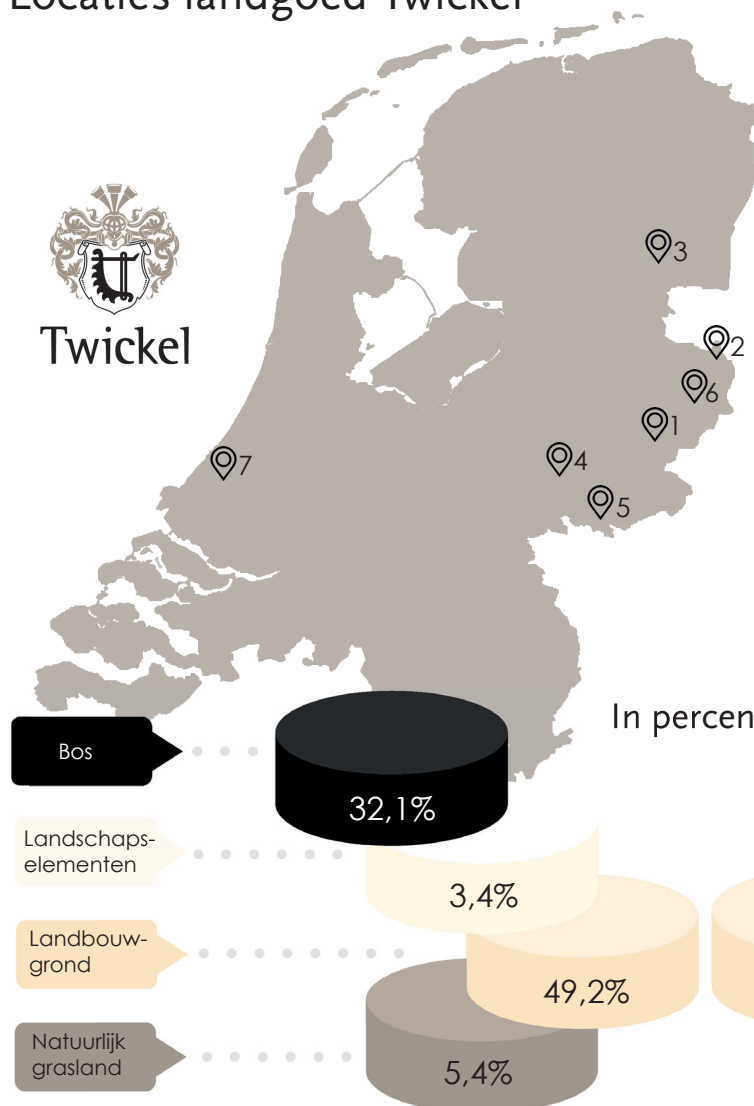

Dat kunnen én hoeven we in veranderende omstandigheden niet alleen te doen. Daarom brengen we in 2023 een gebiedsofferte uit aan overheden en regionaal bestuur om bij te kunnen blijven dragen aan Bruto Twents Geluk en het unieke paradijs op aarde wat Twickel heet.

Egbert Jaap Mooiweer
Rentmeester van Twickel

Twickel

Locaties landgoed Twickel

Landgoed:

Ha:

- Borculo / Nettelhorst (1) 120
 - Brecklenkamp / Lage (2) 500
 - Drenthe (3) 120
 - Dieren (4) 1.050
 - Geldersche Waard (5) 430
 - Twickel (6) 4.400
 - Wassenaar (7) 200
- Totaal 6.820**

5,16 ha. uitbereiding in 2022 dmv aankopen

Biodiversiteit

- ✓ **Hagen (aangeplant)**
 - meidoornstruweelhaag 18 km
 - nieuwe houtwallen 2,5 km
 - nieuwe houtsingels 6 km

- ✓ **Gewassen**
 - graan
 - zonnebloemen
 - veldbonen
 - koolzaad
 - quinoa
 - kruidenrijk grasland

- ✓ **Bijzondere soorten**
 - patrijzen populatie gegroeid naar 25
 - das blijvend gevestigd op landgoed
 - otter blijvend gevestigd op landgoed

Twickel

- ✓ **Houtkap**
 - eiken Twickelerlaan 32
 - populieren 150
(650 m3 / 20 vrachtwagens vol)